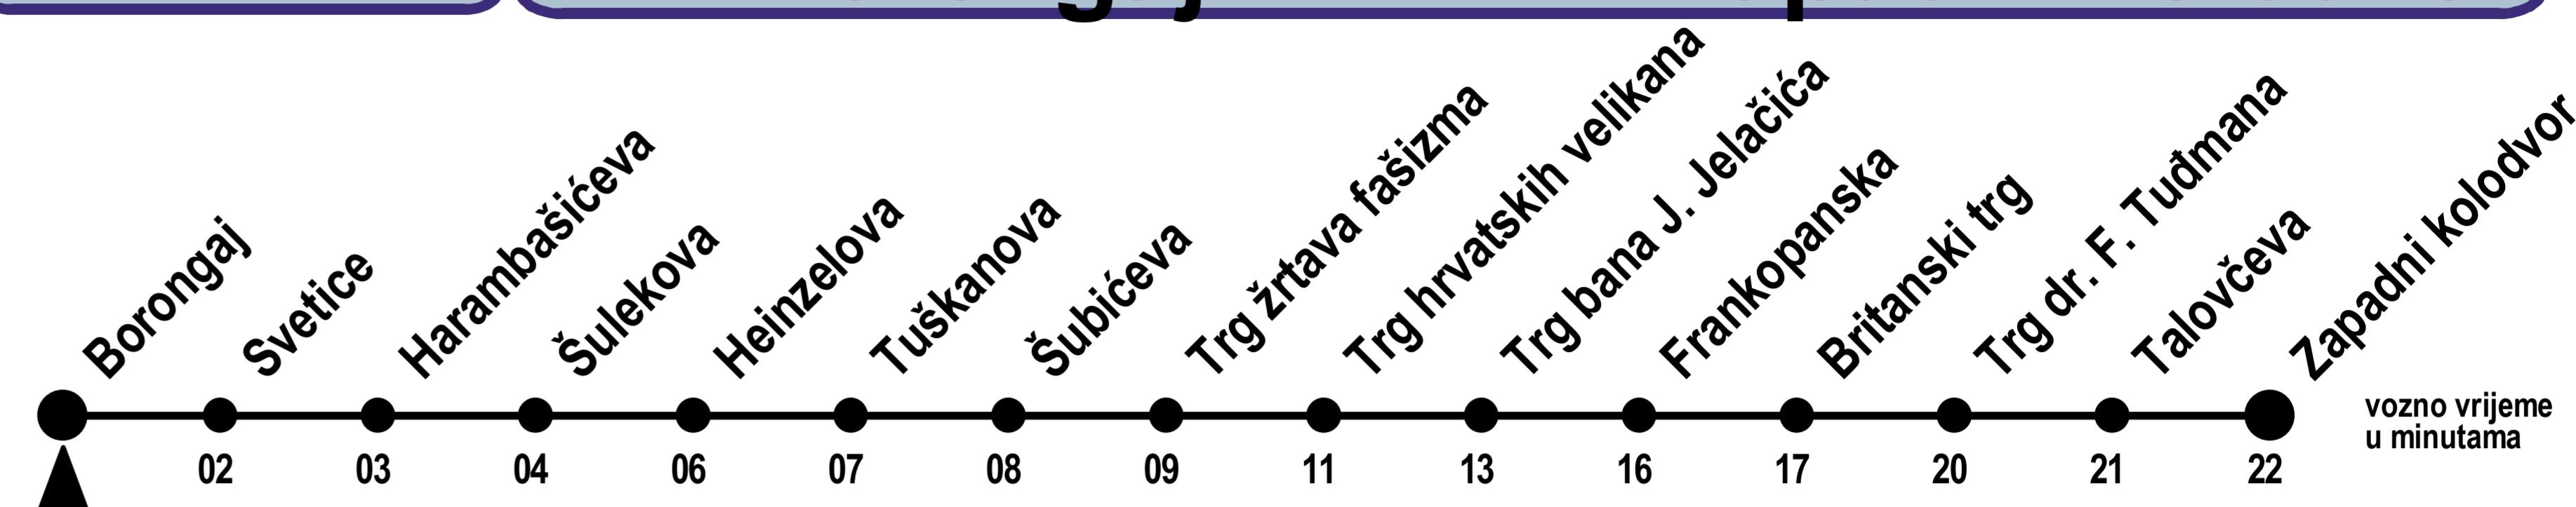

TRAM 1

Zagrebački električni tramvaj d.o.o.

VOZNI RED

U primjeni od: 9.9.2024.

Zapadni kolodvor - Borongaj

Zapadni kolodvor *smjer* Borongaj

Sati	Radni dan	Sati
04	42	04
05	00 18 37 55	05
06	14 32 45 57	06
07	09 21 34 47 58	07
08	11 25 41 46 ^S 57	08
09	13 27 41 55	09
10	09 23 38 52	10
11	06 20 34 48	11
12	03 17 31 45 59	12
13	16 28 40 52	13
14	04 16 28 40 52	14
15	04 16 28 41 53	15
16	05 17 29 41 53	16
17	05 17 32 47 53 ^S	17
18	06 20 37 57	18
19	02 ^S 17 37 56	19
20	15 34 54	20
21	14 32 50	21
22	09 27 45	22
23	04 22 40 ^S 59 ^S	23
00	--	00

TRAM 1

Zagrebački električni tramvaj d.o.o.

VOZNI RED

U primjeni od: 9.9.2024.

Zapadni kolodvor - Borongaj

Borongaj *smjer* Zapadni kolodvor

Sati	Radni dan	Sati
04	51	04
05	10 29 47	05
06	05 23 36 49	06
07	02 15 27 39 51	07
08	04 17 28 42 57	08
09	12 27 42 56	09
10	10 24 38 52	10
11	07 21 35 49	11
12	03 17 32 46	12
13	00 10 22 34 46 58	13
14	11 23 35 47 59	14
15	11 23 35 47 59	15
16	11 23 36 48	16
17	00 12 24 36 51	17
18	03 18 35 50	18
19	09 28 47	19
20	07 26 46	20
21	05 23 42	21
22	00 19 37 55	22
23	14 32 50 ^S	23
00	--	00